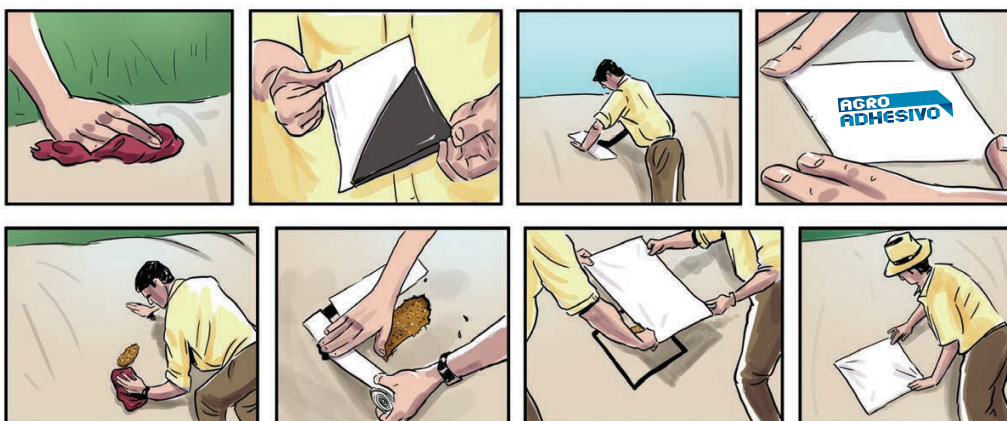

AGRO ADHESIVO

– TU PRODUCCIÓN MEJOR CUIDADA –

PARCHE, CINTA DE REPARACIÓN Y CINTA DE CIERRE
PARA SILO BOLSA

Una solución efectiva e inmediata para pequeñas
y grandes roturas,
manteniendo la hermeticidad original de la bolsa.
Porque conservar los granos secos y evitar
que se humedezcan es **imprescindible en el almacenamiento
de los granos en silo bolsa.**

- DISTRIBUYE -

CENTRO DE ACOPIADORES DE CEREALES DE LA PAMPA Y LIMÍTROFES

Calle 16 Nro. 338 - General Pico - La Pampa
Teléfono: (54) 02302 - 321530 / 324140 - Fax 424568
Email: info@caclp.com.ar

AGRO ADHESIVO

– TU PRODUCCIÓN MEJOR CUIDADA –

PARCHE - CINTA DE REPARACIÓN - CINTA DE CIERRE

Son flexibles, de uso sencillo, rápido y práctico, duradero, de bajo costo y fácil aplicación, **NO ES CONTAMINANTE.**

De firme adherencia, asegura una absoluta hermeticidad al ingreso de aire, polvo, humedad o agua. Por su elasticidad es **resistente a los rigores del clima.**